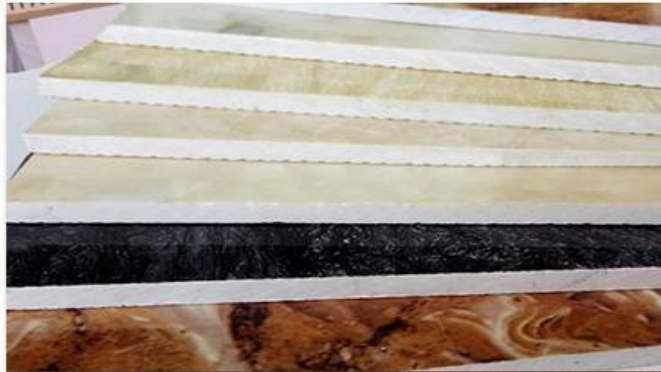

קצת על חיפוי Marble effect

Marble effect הינו חיפוי קירות פנימיים המיוצר מ PVC ומקנה מראה של אבן שיש טבעית. החיפוי מציע פתרון בעלות נמוכה ואורך חיים ארוך, ללא צורך בתחזוקה ובאופן קל, מהיר ונקי להתקנה.

Living room decoration

Kitchen wall

Corridor wall

Staircase wall

TV wall

Toilet wall

יתרונות Marble Effect

1. FORMALDEHYDE FREE

It has the mould proof properties without the formaldehyde, poison and radiation