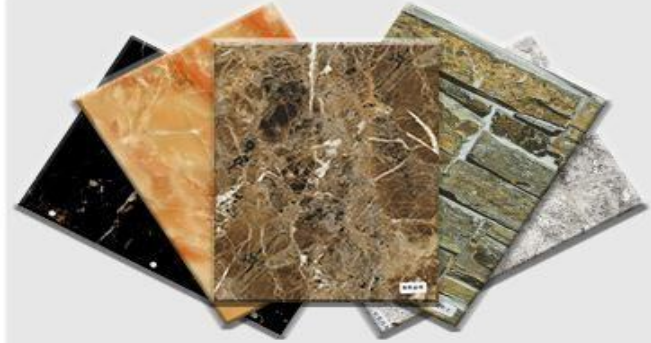

3. VARIETY OF DESIGNS

Hundreds designs can be selected.