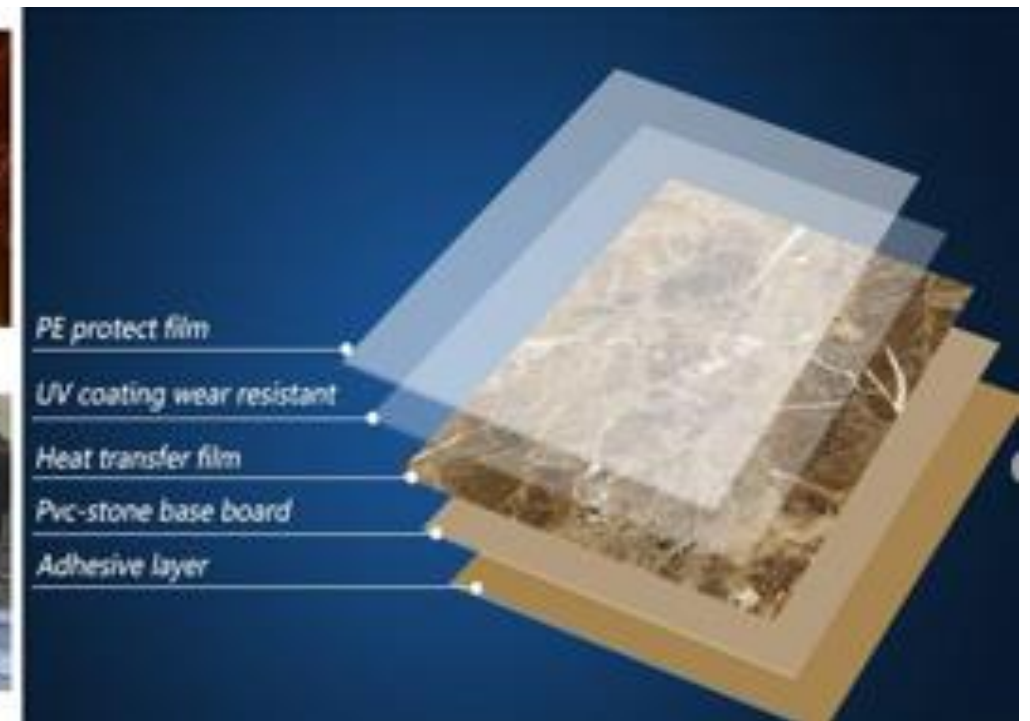

קצת על חיפוי Marble effect

Marble effect הינו חיפוי קירות פנימיים המיוצר מ PVC ומקנה מראה של אבן שיש טבעית. החיפוי מציע פתרון בעלות נמוכה ואורך חיים ארוך, ללא צורך בתחזוקה ובאופן קל, מהיר ונקי להתקנה.

Living room decoration

Kitchen wall

Corridor wall

Staircase wall

TV wall

Toilet wall

יתרונות Marble Effect

1. FORMALDEHYDE FREE

It has the mould proof properties without the formaldehyde, poison and radiation