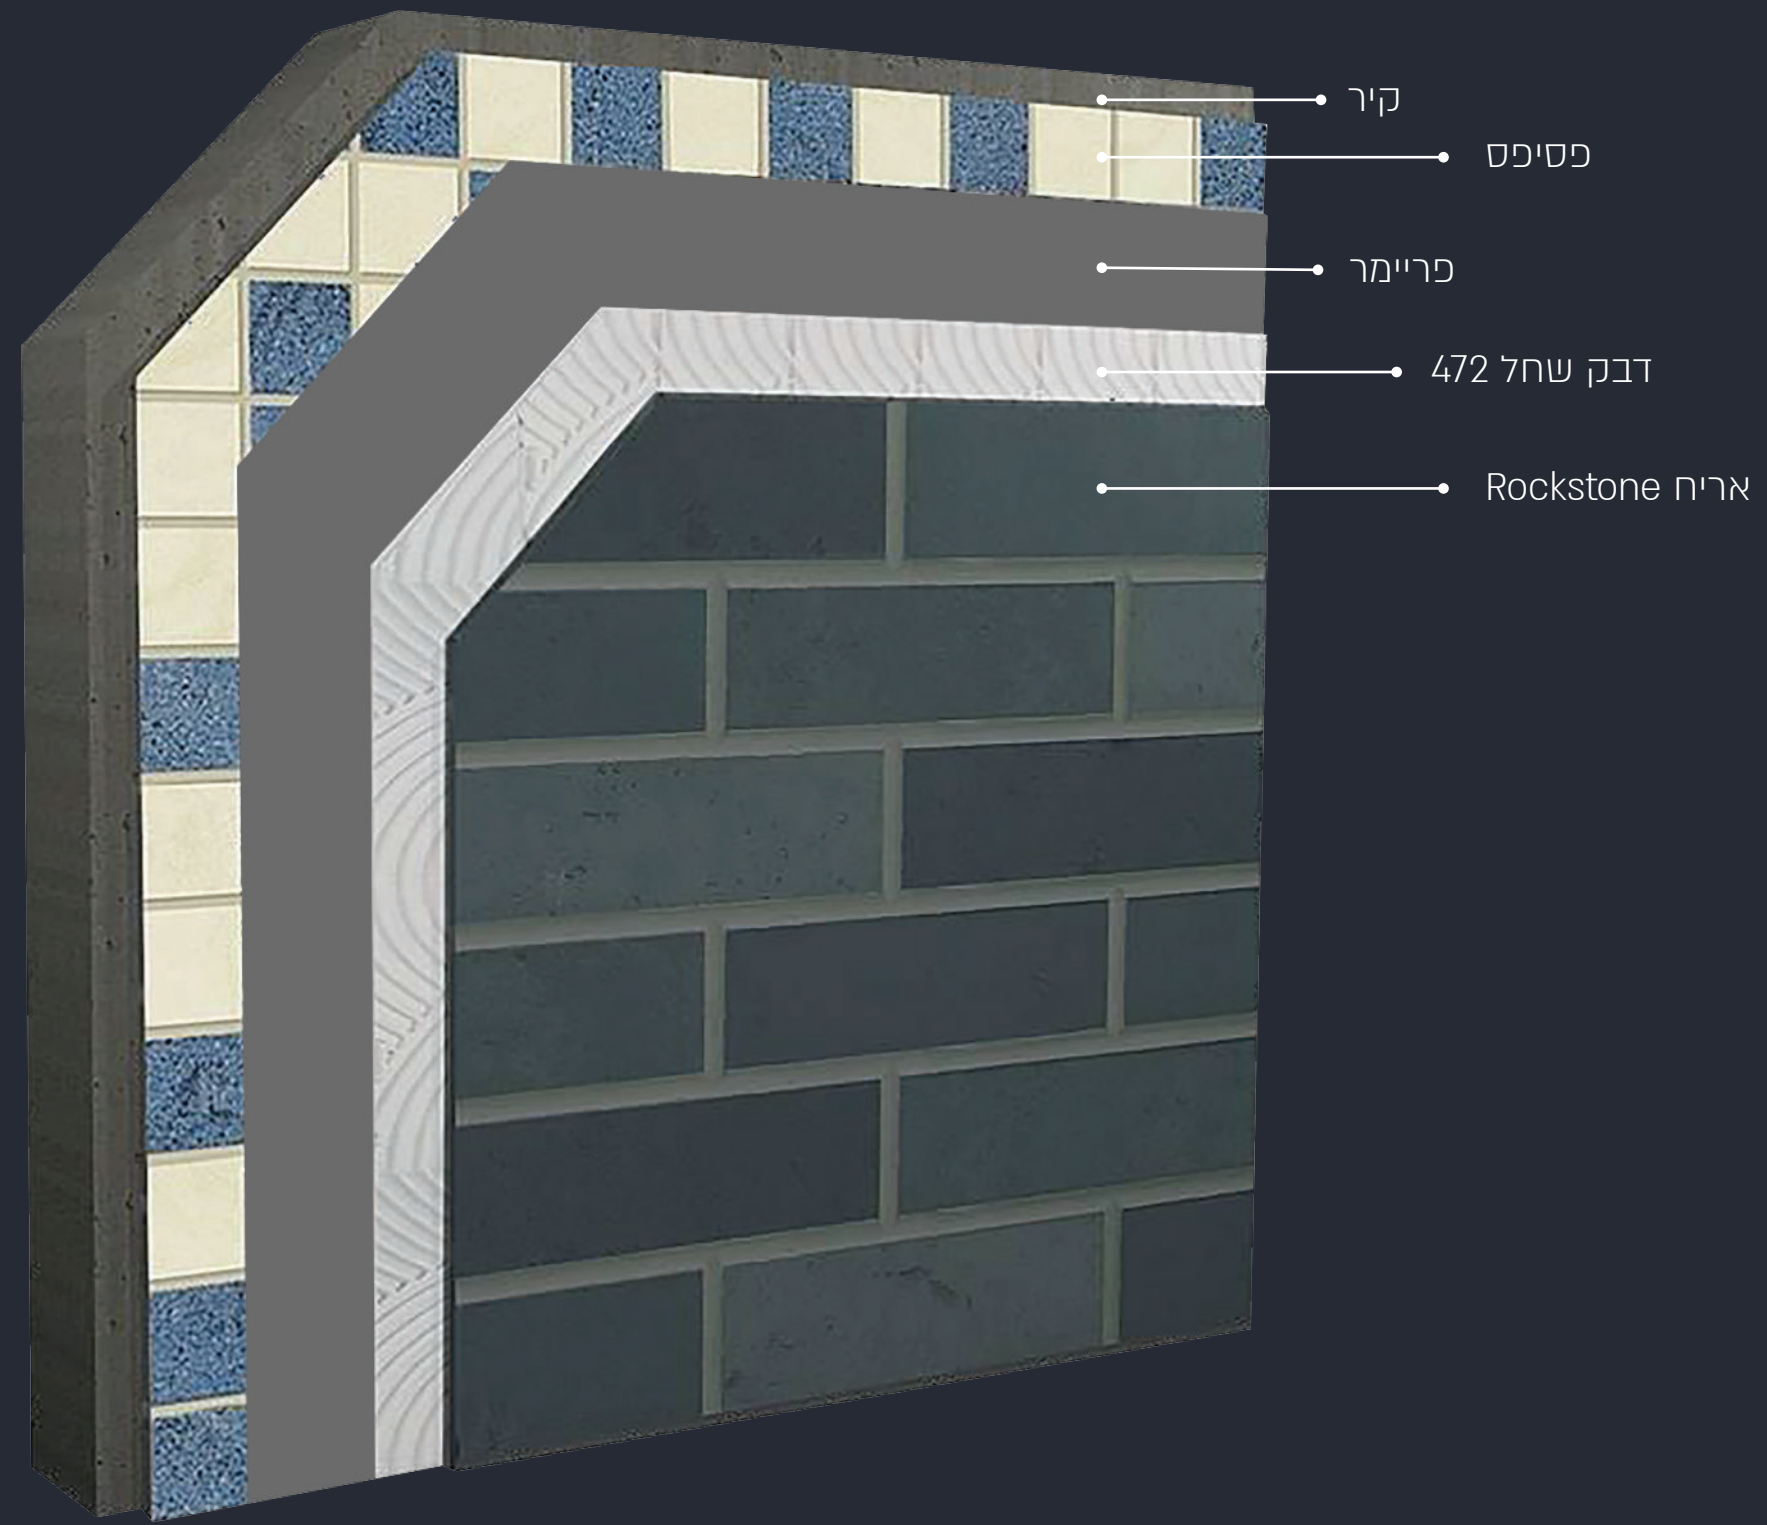

בעל תו תקן ירוק

מתאים לחיפוי חיצוני וכנימי

עץ Wood

אבן טבעית Stone

בטון מוחלק Concrete

סקיצת המחשת תהליך שיפוץ חזית פסיפס

Application process

דמוי אבן טבעית
TRAVERTINE