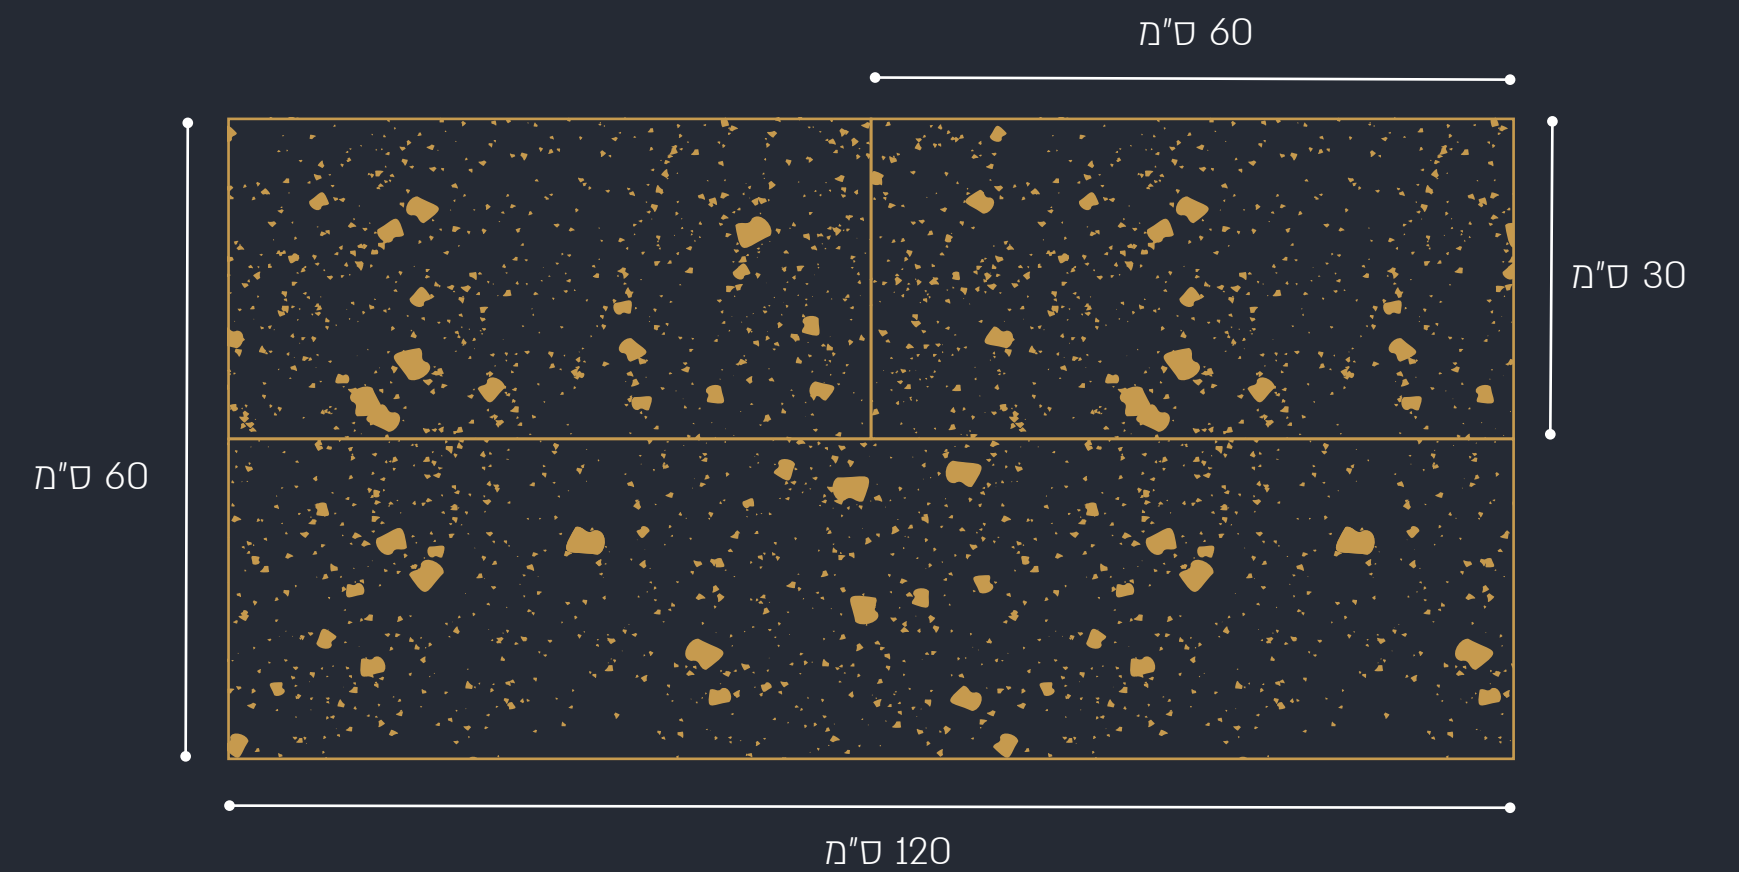

מידות סטנדרטיות